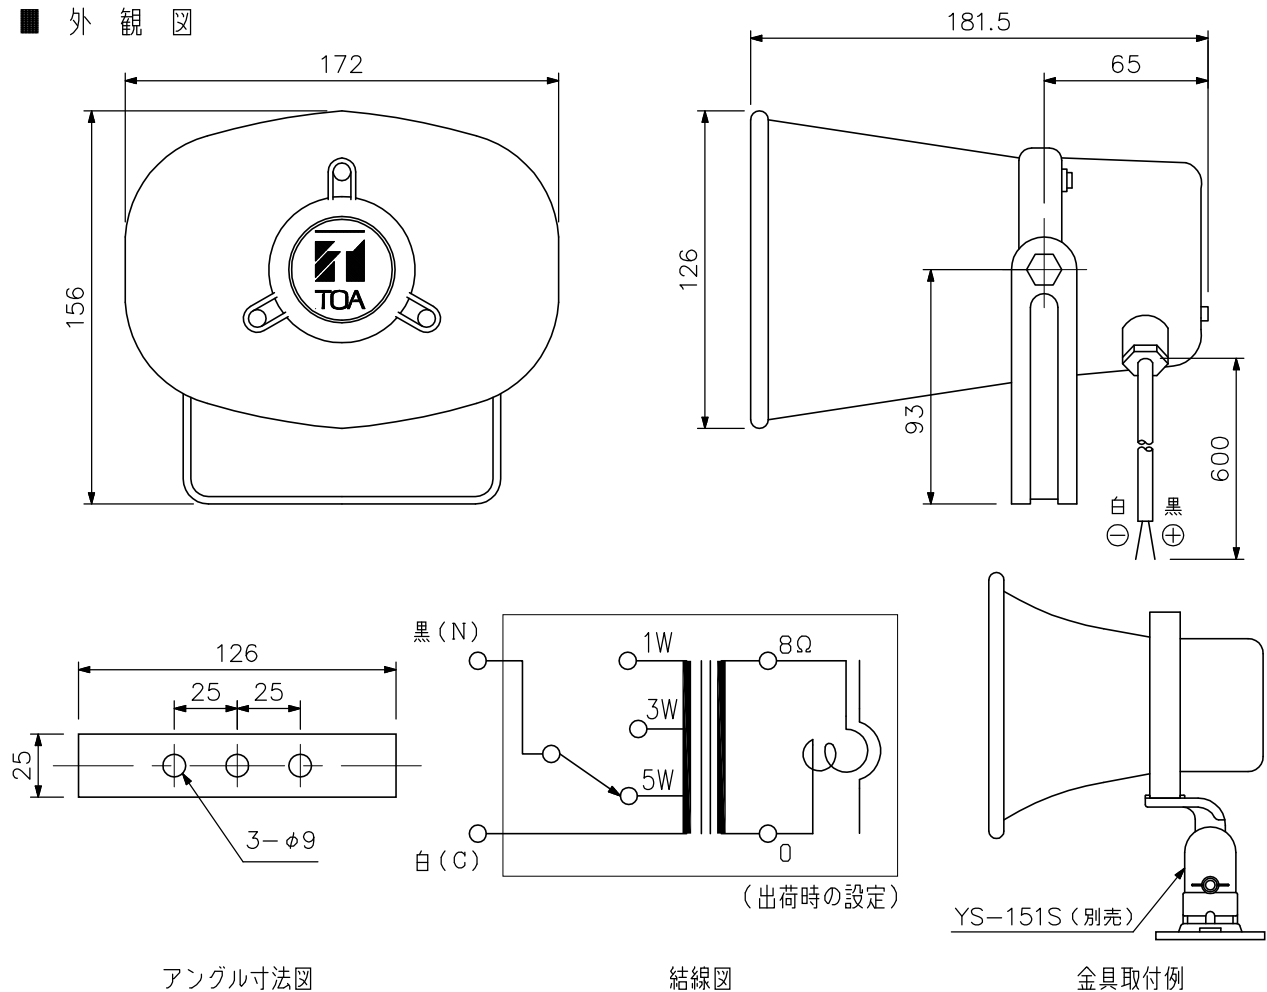

非常用放送設備委員会認定品

認定取得の種類	スピーカ種別 音響パワーレベル 指向特性区分
---------	---------------------------

■ 概要

JIS規格取得品で、呼出し案内用に適した明瞭性の良いコンパクトなホーンスピーカです。
ホーンA筒はアルミ、アングル、ねじ類はステンレスを用い耐候性に優れています。
マッチングトランスを内蔵し、インピーダンス切替が容易なロータリスイッチを採用しています。

■ 仕様

定格入力	5W
定格インピーダンス	2k Ω (5W), 3.3k Ω (3W), 10k Ω (1W) ()内はハイインピーダンス100系接続時のW数です。
出力音圧レベル	106dB (1W, 1m)
周波数特性	500~8,000Hz
スピーカ種別	L級 (消防法施行規則 音声警報音第2シグナルでの測定で92dB (A)以上)
音響パワーレベル	106dB (1W)
指向特性区分	M (0°以上15°未満 Q=10, 15°以上30°未満 Q=3, 30°以上60°未満 Q=1, 60°以上90°以下 Q=0.5)
使用温度範囲	-20℃~+55℃
仕上	ホーンA筒 : アルミ合金 グレー (マンセルN5.5近似色) 粉体焼付塗装 ホーンBC筒, トランスケース : 耐候性ABS樹脂 ダークグレー (マンセルN3.0近似色) アングル : ステンレス (SUS430) ねじ, ボルト類 : ステンレス (SUS304)
寸法	172 (W) × 156 (H) × 181.5 (D) mm
質量	0.9kg
適合規格	JIS C 5504 (ホーンスピーカ)

※ホーンBC筒に雨滴が入るので防水上ブランドマークが逆になる取付けは避けてください。
※スピーカ取付金具YS-151S (別売) が取付可能です。

■ 外観図

アングル寸法図

結線図

金具取付例

単位: mm 縮尺: 1/3